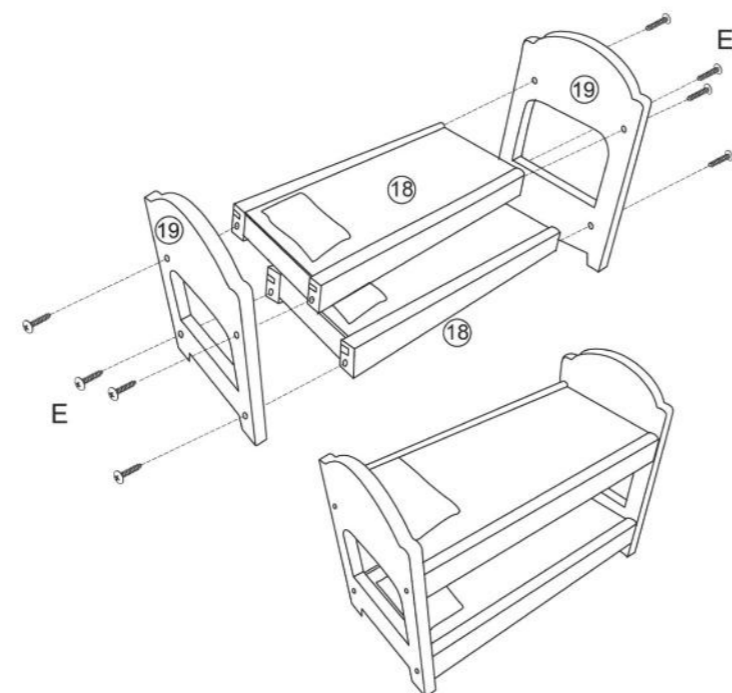

G. x 2 Blauw / Blue / Blau / Blue / Blu / Azul

H. x 2 Roze / Pink / Rosa / Rose / Rosa

x 1

Bed / Bett / Lit / Letto / Cama

Piano / Klavier / Pianoforte

NL

Opgelet! Niet geschikt voor kinderen onder de 3 jaar. Kleine onderdelen. Verstikkingsgevaar. Montage van het voorwerp dient door een volwassene te gebeuren. Verwijder alle verpakkingsmateriaal alvorens het speelgoed aan uw kind te geven. De details en de kleuren van de inhoud kunnen verschillen. Informatie graag bewaren.